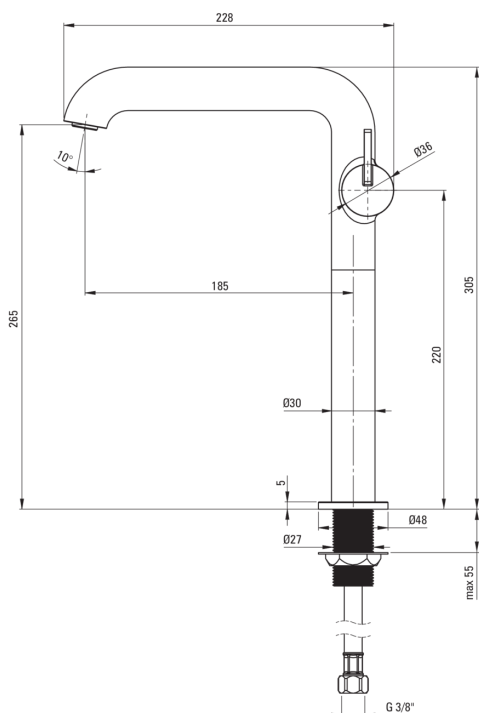

SILIA

Baterie pentru chiuvetă, înalt

Codul produsului: BQS_D24K

Culoarea: titan

Baterie

Finisaj	titan
Tipul bateriei	un mâner, baterie
Metoda de instalare	de sine stătător
Clasa de debit [l/min]	Z - 4-9 l/min
Grupa acustică [db]	I ($x \leq 20$)

Baterie cartuș

Dimensiunea cartușului ceramic	25 mm
--------------------------------	-------

Pipe

Tipul pipei	fix
Raza de acțiune a pipei bateriei [mm]	185
Material	alamă

Aeratoare

Tipul aeratorului	plat, pivotant
Dimensiunea aeratorului	M24

Furtunuri de racordare

Lungimea [mm]	450
Filet de instalare	3/8"
Filet de conexiune	M10

Caracteristici:

- Furtunuri de racordare de 45 cm incluse
- Înveliș Titanium inovator, rezistent și ușor de curățat
- Corpul bateriei este fabricat din alamă de cea mai bună calitate.
- Manșonul de instalare ușurează instalarea bateriei.
- Aeratorul mobil permite direcționarea jetului de apă.
- Doar cele mai bune materiale, a căror calitate a fost certificată prin teste de laborator
- Baterie este dotată cu aerator.
- Clasa de debit Z (4-9 l/min) permite reducerea consumului de apă.
- Mânerul lateral face mai ușoară menținerea pipei curate.